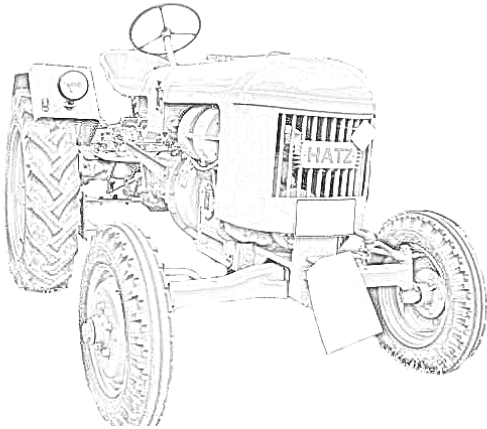

Fahrzeughersteller und Typ:

## Hatz TL22

Baujahr: 1954-1959

Für das Fahrzeug Hatz TL22 bieten wir Anlasser und Lichtmaschinen aus Meisterhand. Manchmal reicht eine Reparatur des Aggregats des Fahrzeugs Hatz TL22, manchmal muss es ein neues Element sein. Je nach Zustand des Originalteils bieten wir Ihnen eine Reparatur oder ein Ersatzteil aus unserem Lager an. Sollte das Aggregat in unserem Lager mit 10.000 Anlassern und Lichtmaschinen und über 200.000 Einzelerersatzteilen nicht zu finden sein, erstellen wir das Teil als Sonderbau. Rufen Sie uns an uns wir helfen Ihnen mit einem Ersatzteil, einer Reparatur oder einer Sonderfertigung für Ihr Fahrzeug Hatz TL22!