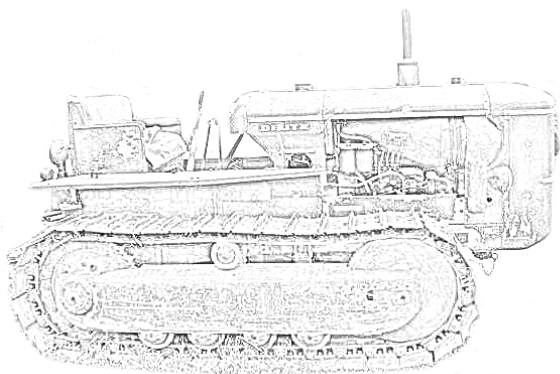

Fahrzeughersteller und Typ:

Deutz 60 PS Raupenschlepper

Baujahr: 1953-1958

Für das Fahrzeug Deutz 60 PS Raupenschlepper bieten wir Anlasser und Lichtmaschinen aus Meisterhand. Manchmal reicht eine Reparatur des Aggregats des Fahrzeugs Deutz 60 PS Raupenschlepper, manchmal muss es ein neues Element sein. Je nach Zustand des Originalteils bieten wir Ihnen eine Reparatur oder ein Ersatzteil aus unserem Lager an. Sollte das Aggregat in unserem Lager mit 10.000 Anlassern und Lichtmaschinen und über 200.000 Einzelerersatzteilen nicht zu finden sein, erstellen wir das Teil als Sonderbau. Rufen Sie uns an uns wir helfen Ihnen mit einem Ersatzteil, einer Reparatur oder einer Sonderfertigung für Ihr Fahrzeug Deutz 60 PS Raupenschlepper!